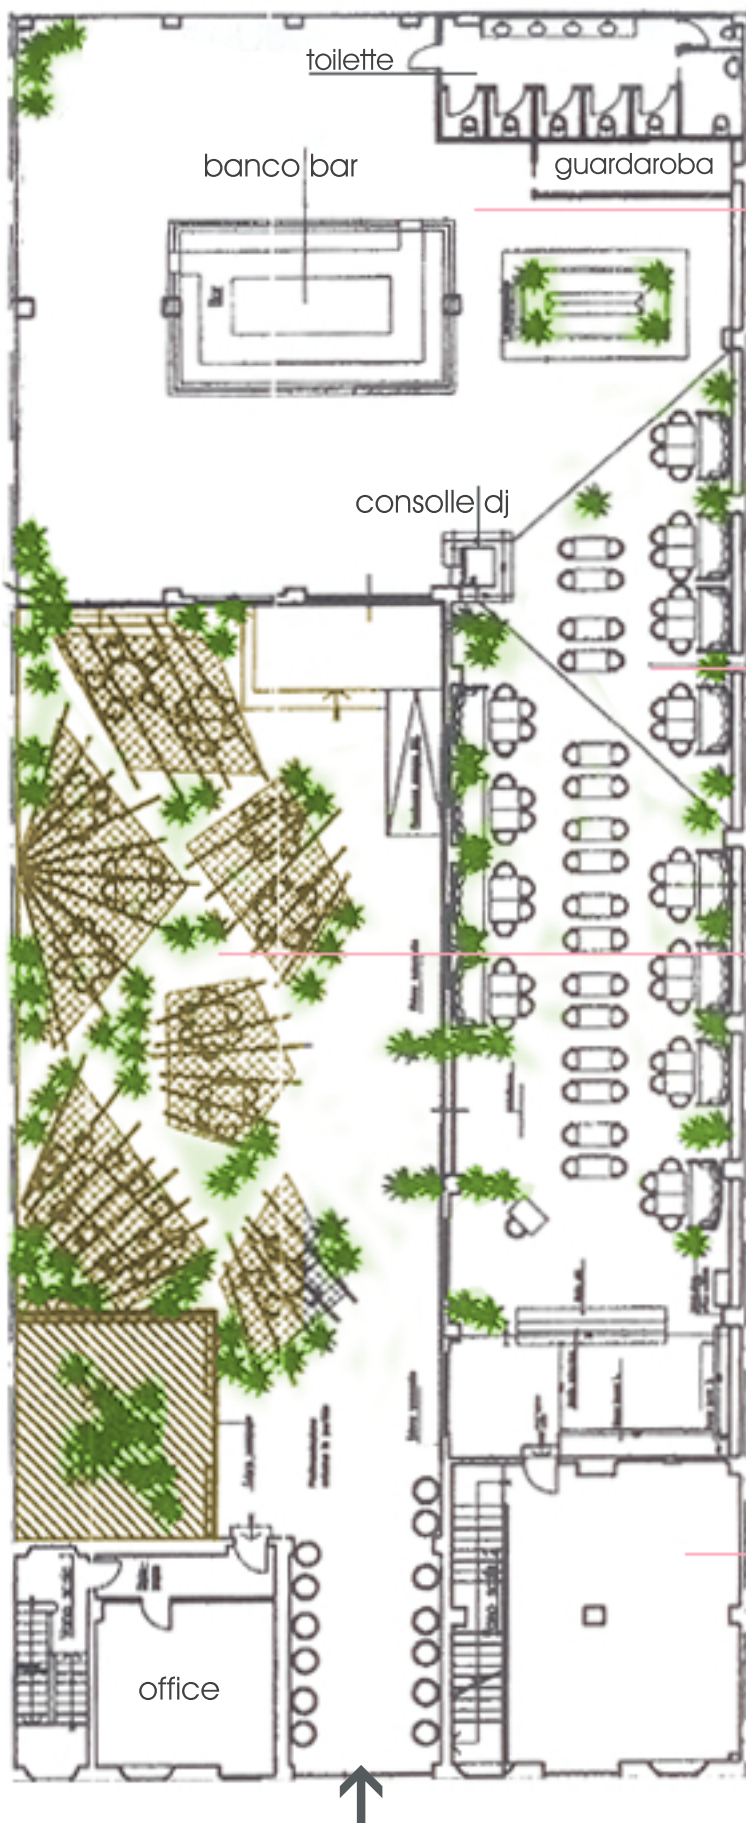

pianta gioia69

sala:

- mq. 286,00
- un banco bar di mq. 36,87
- serra circondata da tavolini e puff
- zona con pavimento illuminato in onice, arredato con tavoli color wengé con base in ferro regolabile in altezza e poltrone panda rivestite da tessuto nero
- n. 1 consolle DJ
- impianto audio
- n. 2 plasma
- n. 1 guardaroba
- toilette uomo e donna
- posti a sedere

privé:

- mp. 156,00
- n. 1 banco bar con bottigliera illuminata in onice
- impianto luci
- arredato con tavoli color wengé con base in ferro regolabile in altezza e poltrone panda rivestite da tessuto nero
- posti a sedere

esterno:

- mq. 291,70
- lampadario all'entrata principale
- n. 1 banco bar color wengé
- piccoli alberi, piante e fiori
- arredato tavoli e ombrelloni sponsorizzati heineken
- posti a sedere

cucina:

ogni giorno e settimanalmente sempre diverse, le specialità che il chef del Gioia69 propone ai propri clienti.